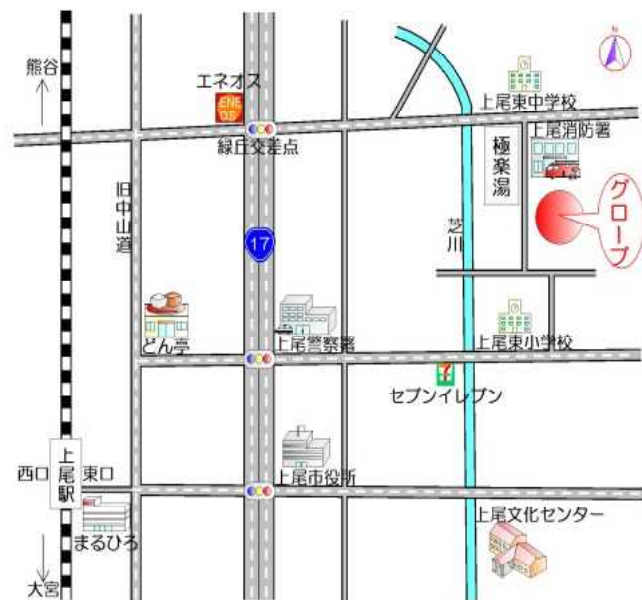

- 1, 法人会員 一口 30,000円
- 2, 正会員 一口 10,000円
- 3, 賛助会員 一口 3,000円
- 4, 一口応援団 一口 300円
- 5, まごころ寄付 不要になったハガキ

1円玉・テレホンカード・商品券・日用品
木綿布地・未使用の名入りタオルなど。

お振り込み先はこちらです。

埼玉りそな銀行 上尾支店

普通口座 4486843

口座名義「特定非営利活動法人 グローブ」

※極楽湯と上尾消防署の間は砂利道です。